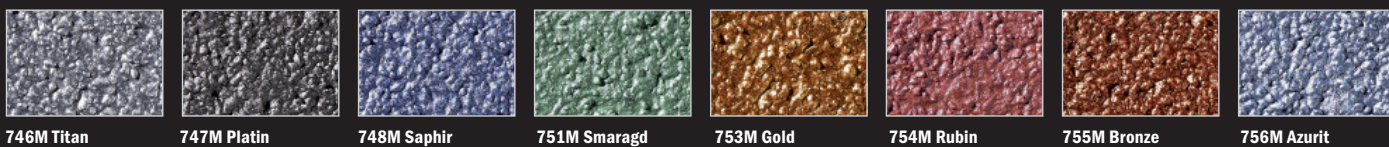

• Doporučený základní nátěr Baumit PremiumPrimer (probarvený do konkrétního odstínu dle technického listu výrobku).

* Odstíny s TSR-25. Při použití tenkovrstvých omítek takto označených odstínů na zateplovací systém je nutné použít buď stěrkovou hmotu Baumit PowerFlex v tloušťce 3–4 mm, nebo Baumit StarContact, případně Baumit openContact v tloušťce min. 5 mm. Všechny odstíny Baumit Life jsou vhodné na zateplovací systémy. Konkrétní hodnoty TSR naleznete ve vzorníku Baumit Life.

Baumit Lasur

Baumit Glitter

Baumit Metallic

Baumit Mosaik – Essential Line

* Vzhledem k možnosti prosvětlení podkladu některých omítek Baumit MosaikTop doporučujeme použít příslušně probarvený základní nátěr v odstínech vzorníku Baumit Life (číslo barevného odstínu je uvedeno u omítky Baumit MosaikTop). Pod omítky Baumit MosaikTop, které nejsou označeny hvězdičkou, je možné aplikovat základní nátěr Baumit UniPrimer neprobarvený. Barevné tóny označené * jsou na zateplovacích systémech vhodné pouze v malých plochách jako dekorativní doplněk fasády.