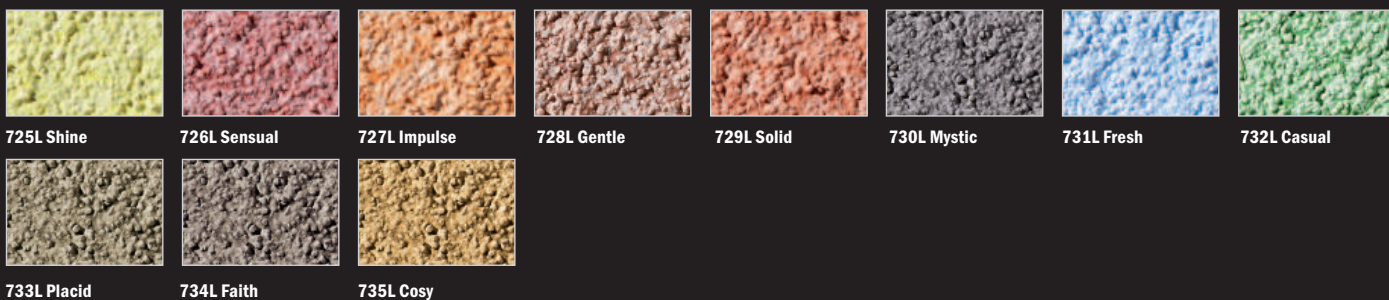

Baumit Lasur