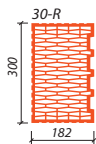

HELUZ FAMILY 30 2in1 broušená

DOPLŇKOVÉ CIHLY

FAMILY 30-K-1/2 2in1
registrační číslo Y8306.XX

FAMILY 30-R 2in1
registrační číslo Y8308.XX

DOPLŇKOVÉ CIHLY	FAMILY 30-K-1/2 2in1 broušená	FAMILY 30-R 2in1 broušená
Výrobní závod	HEVLÍN	HEVLÍN
Rozměry d x š x v (mm)	125 x 300 x 249	182 x 300 x 249
Průměrná pevnost v tlaku (MPa)	10	10
Objemová hmotnost (kg/m ³)	660	670
Hmotnost průměrná inf. (kg)	6,2	9,1