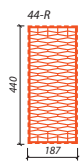

HELUZ FAMILY 44 broušená

DOPLŇKOVÉ CIHLY

FAMILY 44-K broušená
registrační číslo Y7447.XX

FAMILY 44-K-1/2 broušená
registrační číslo Y7446.XX

FAMILY 44-R broušená
registrační číslo Y7448.XX

FAMILY 44-N broušená
registrační číslo Y7449.XX

DOPLŇKOVÉ CIHLY	FAMILY 44 K broušená	FAMILY 44 -K-1/2 broušená	FAMILY 44-R broušená	FAMILY 44-N broušená
Výrobní závod	HEVLÍN	HEVLÍN	HEVLÍN	HEVLÍN
Rozměry d x š x v (mm)	247 x 440 x 249	247 x 440 x 249	187 x 440 x 249	247 x 440 x 166
Průměrná pevnost v tlaku (MPa)	10	10	10	10
Objemová hmotnost (kg/m³)	640	660	660	660
Hmotnost průměrná inf. (kg)	17,3	9,0	11,9	11,9