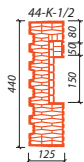

HELUZ FAMILY 44 broušená

DOPLŇKOVÉ CIHLY

FAMILY 44-K broušená
registrační číslo Y7447.XX

FAMILY 44-K-1/2 broušená
registrační číslo Y7446.XX

FAMILY 44-R broušená
registrační číslo Y7448.XX

FAMILY 44-N broušená
registrační číslo Y7449.XX

DOPLŇKOVÉ CIHLY	FAMILY 44 K broušená	FAMILY 44 -K-1/2 broušená	FAMILY 44-R broušená	FAMILY 44-N broušená
Výrobní závod	HEVLÍN	HEVLÍN	HEVLÍN	HEVLÍN
Rozměry d x š x v (mm)	247 x 440 x 249	247 x 440 x 249	187 x 440 x 249	247 x 440 x 166
Průměrná pevnost v tlaku (MPa)	10	10	10	10
Objemová hmotnost (kg/m³)	640	660	660	660
Hmotnost průměrná inf. (kg)	17,3	9,0	11,9	11,9