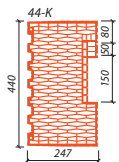

HELUZ FAMILY 44 broušená

DOPLŇKOVÉ CIHLY

FAMILY 44-K broušená
registrační číslo Y7447.XX

FAMILY 44-K-1/2 broušená
registrační číslo Y7446.XX

FAMILY 44-R broušená
registrační číslo Y7448.XX

FAMILY 44-N broušená
registrační číslo Y7449.XX

DOPLŇKOVÉ CIHLY	FAMILY 44 K broušená	FAMILY 44 -K-1/2 broušená	FAMILY 44-R broušená	FAMILY 44-N broušená
Výrobní závod	HEVLÍN	HEVLÍN	HEVLÍN	HEVLÍN
Rozměry d x š x v (mm)	247 x 440 x 249	247 x 440 x 249	187 x 440 x 249	247 x 440 x 166
Průměrná pevnost v tlaku (MPa)	10	10	10	10
Objemová hmotnost (kg/m³)	640	660	660	660
Hmotnost průměrná inf. (kg)	17,3	9,0	11,9	11,9