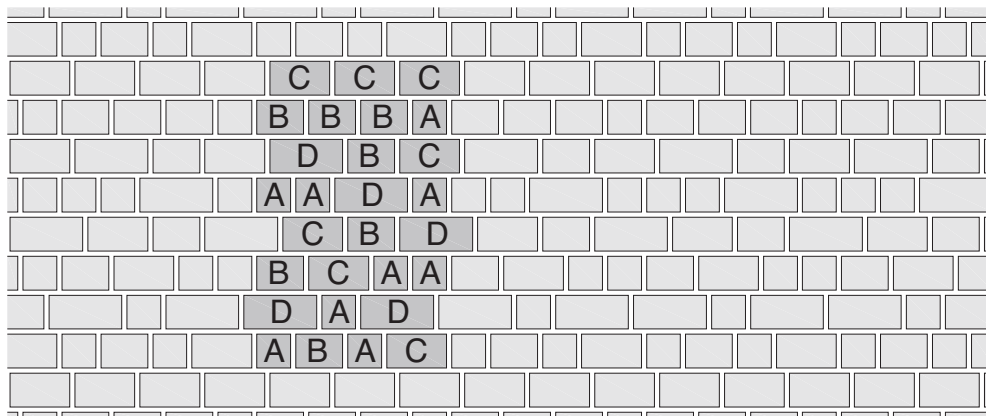

COUNTRY® Kombi

Vzor 6	Prodej na vrstvy: 1 vrstva (kombifforma)
	= 9 ks „A“ 15/15/5 + 7 ks „B“ 20/15/5 + 7 ks „C“ 25/15/5 + 5 ks „D“ 30/15/5
Spotřeba ks/m²	1 vrstva (kombifforma) = 0,90 m²