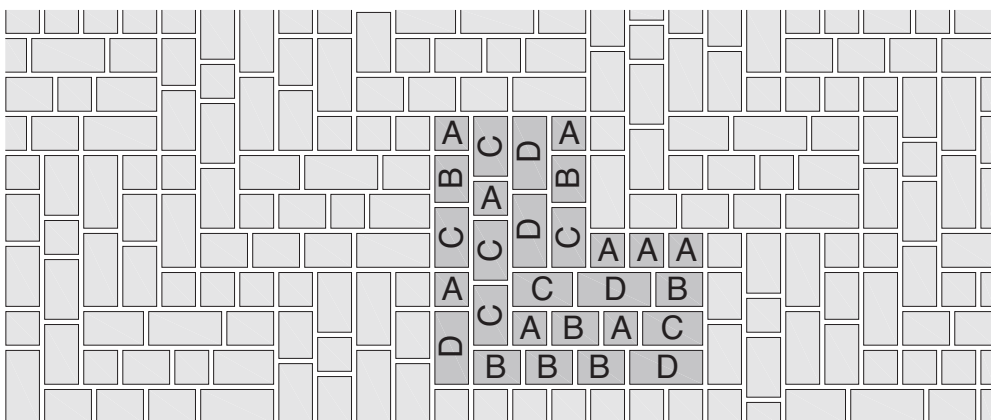

Vzor 5	Prodej na vrstvy: 1 vrstva (kombifforma)
	= 9 ks „A“ 15/15/5 + 7 ks „B“ 20/15/5 + 7 ks „C“ 25/15/5 + 5 ks „D“ 30/15/5
Spotřeba ks/m²	1 vrstva (kombifforma) = 0,90 m²