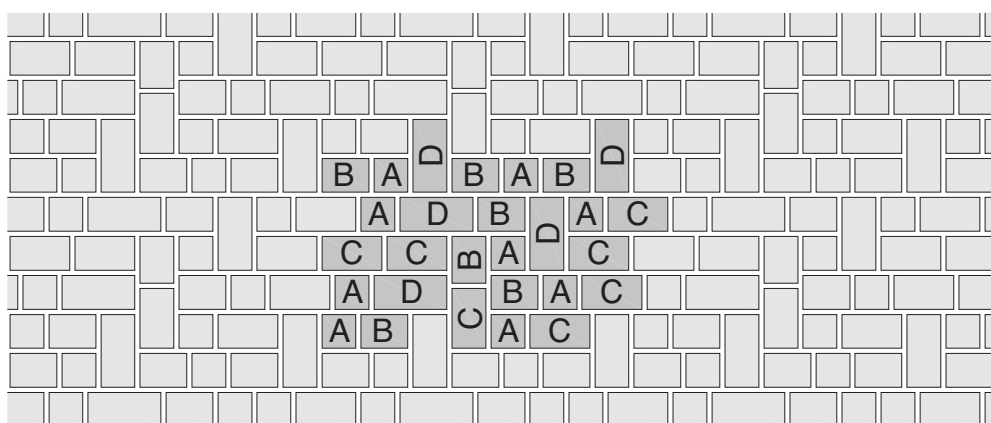

# COUNTRY® Kombi

<b>120/75/5</b>	= 9 ks „A“ 15/15/5 + 7 ks „B“ 20/15/5 + 7 ks „C“ 25/15/5 + 5 ks „D“ 30/15/5
Spotřeba ks/m <sup>2</sup>	1 vrstva (kombiforma) = 0,90 m <sup>2</sup>

<b>Vzor 1</b>	Prodej na vrstvy: 1 vrstva (kombiforma)
	= 9 ks „A“ 15/15/5 + 7 ks „B“ 20/15/5 + 7 ks „C“ 25/15/5 + 5 ks „D“ 30/15/5
Spotřeba ks/m <sup>2</sup>	1 vrstva (kombiforma) = 0,90 m <sup>2</sup>

<b>Vzor 2</b>	Prodej na vrstvy: 1 vrstva (kombiforma)
	= 9 ks „A“ 15/15/5 + 7 ks „B“ 20/15/5 + 7 ks „C“ 25/15/5 + 5 ks „D“ 30/15/5
Spotřeba ks/m <sup>2</sup>	1 vrstva (kombiforma) = 0,90 m <sup>2</sup>