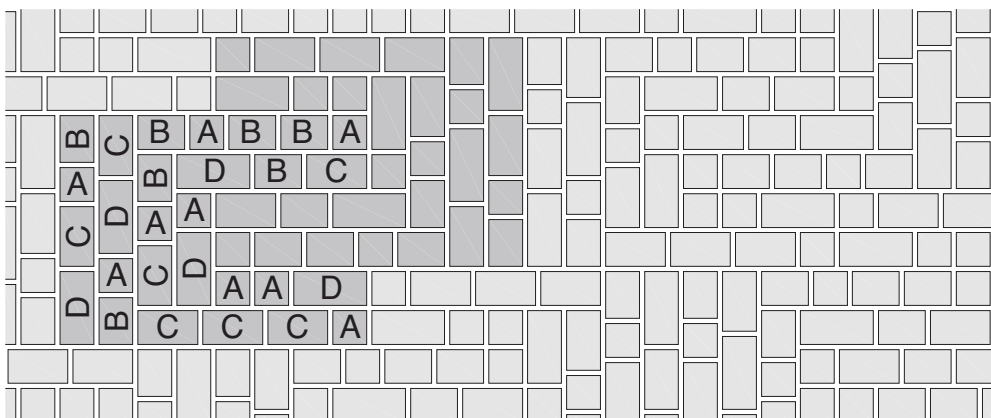

# COUNTRY® Kombi

<b>120/75/5</b>	= 9 ks „A“ 15/15/5 + 7 ks „B“ 20/15/5 + 7 ks „C“ 25/15/5 + 5 ks „D“ 30/15/5
Spotřeba ks/m <sup>2</sup>	1 vrstva (kombiforma) = 0,90 m <sup>2</sup>

<b>Vzor 1</b>	Prodej na vrstvy: 1 vrstva (kombiforma)
	= 9 ks „A“ 15/15/5 + 7 ks „B“ 20/15/5 + 7 ks „C“ 25/15/5 + 5 ks „D“ 30/15/5
Spotřeba ks/m <sup>2</sup>	1 vrstva (kombiforma) = 0,90 m <sup>2</sup>

<b>Vzor 2</b>	Prodej na vrstvy: 1 vrstva (kombiforma)
	= 9 ks „A“ 15/15/5 + 7 ks „B“ 20/15/5 + 7 ks „C“ 25/15/5 + 5 ks „D“ 30/15/5
Spotřeba ks/m <sup>2</sup>	1 vrstva (kombiforma) = 0,90 m <sup>2</sup>

**COUNTRY®** Kombi

<b>Vzor 3</b>	Prodej na vrstvy: 1 vrstva (kombifforma)
	= 9 ks „A“ 15/15/5 + 7 ks „B“ 20/15/5 + 7 ks „C“ 25/15/5 + 5 ks „D“ 30/15/5
Spotřeba ks/m <sup>2</sup>	1 vrstva (kombifforma) = 0,90 m <sup>2</sup>