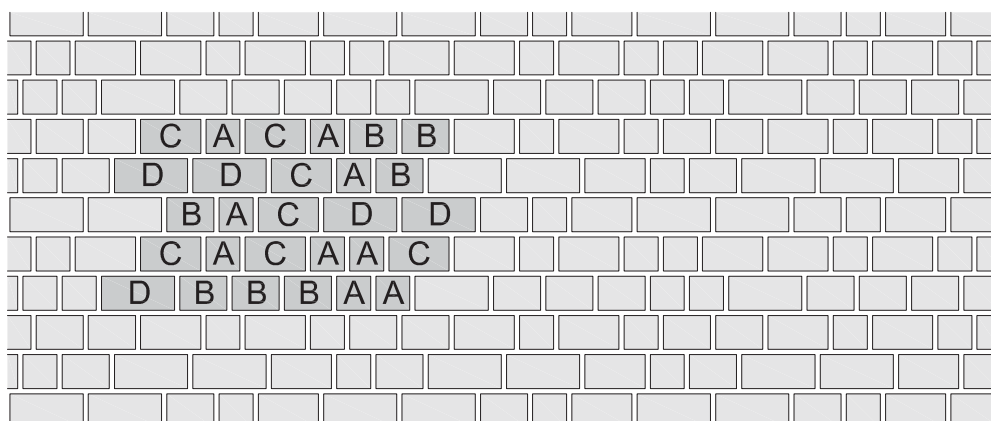

# COUNTRY® Kombi

<b>120/75/5</b>	= 9 ks „A“ 15/15/5 + 7 ks „B“ 20/15/5 + 7 ks „C“ 25/15/5 + 5 ks „D“ 30/15/5
Spotřeba ks/m <sup>2</sup>	1 vrstva (kombiforma) = 0,90 m <sup>2</sup>

<b>Vzor 1</b>	Prodej na vrstvy: 1 vrstva (kombiforma)
	= 9 ks „A“ 15/15/5 + 7 ks „B“ 20/15/5 + 7 ks „C“ 25/15/5 + 5 ks „D“ 30/15/5
Spotřeba ks/m <sup>2</sup>	1 vrstva (kombiforma) = 0,90 m <sup>2</sup>

<b>Vzor 2</b>	Prodej na vrstvy: 1 vrstva (kombiforma)
	= 9 ks „A“ 15/15/5 + 7 ks „B“ 20/15/5 + 7 ks „C“ 25/15/5 + 5 ks „D“ 30/15/5
Spotřeba ks/m <sup>2</sup>	1 vrstva (kombiforma) = 0,90 m <sup>2</sup>