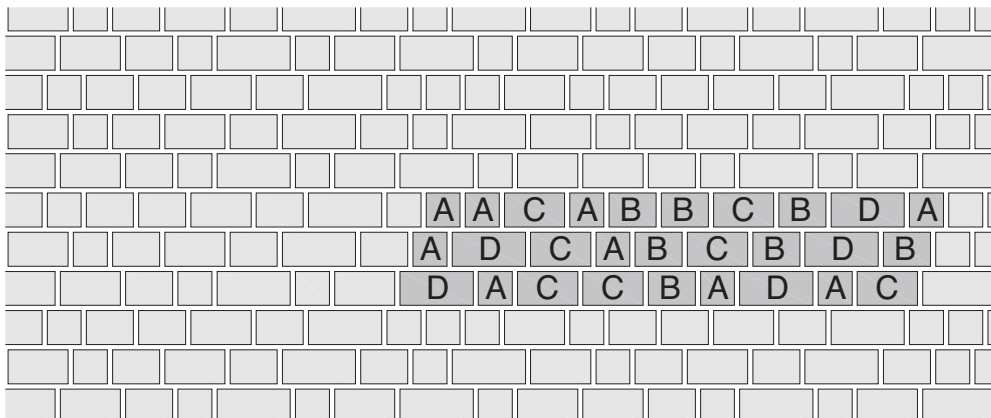

COUNTRY® Kombi

Vzor 3	Prodej na vrstvy: 1 vrstva (kombifforma)
	= 9 ks „A“ 15/15/5 + 7 ks „B“ 20/15/5 + 7 ks „C“ 25/15/5 + 5 ks „D“ 30/15/5
Spotřeba ks/m²	1 vrstva (kombifforma) = 0,90 m²